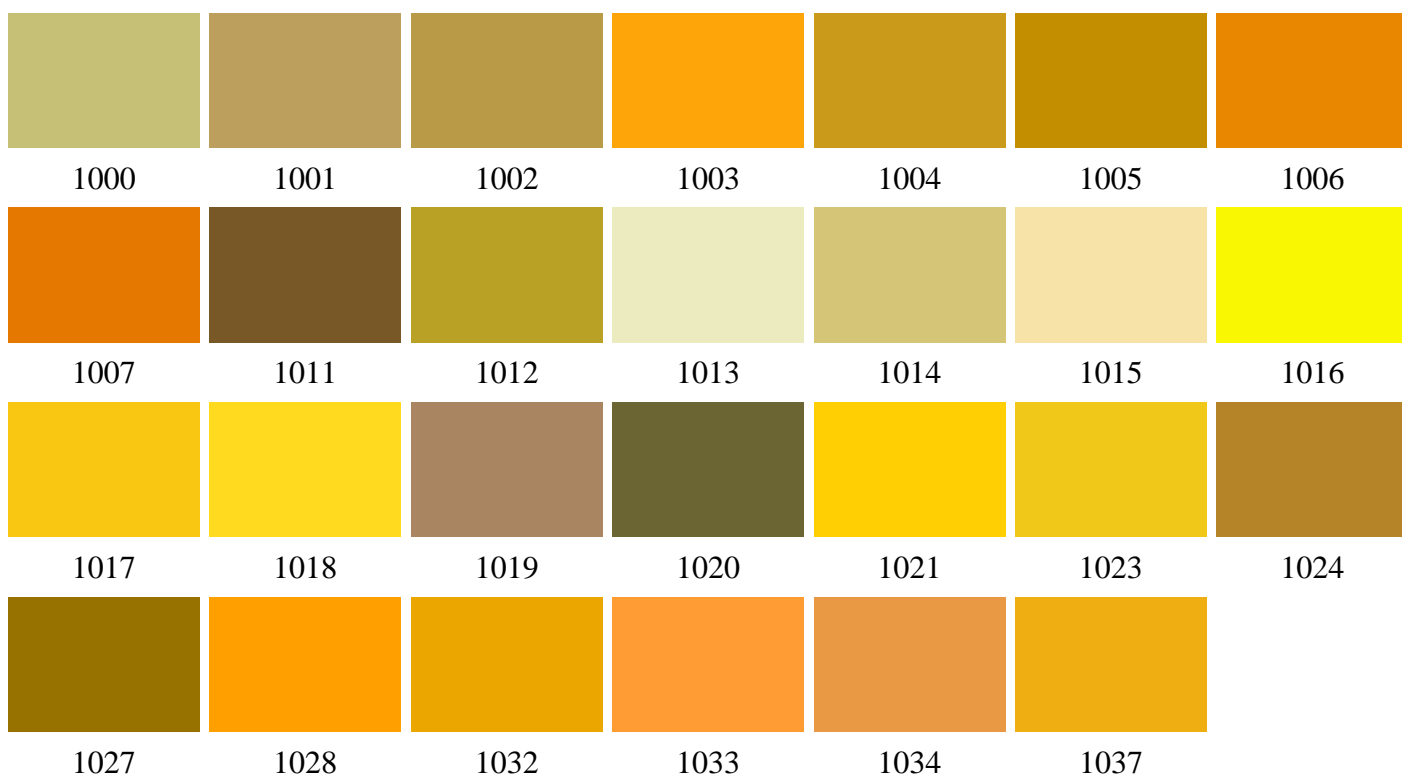

1 – желтые цвета RAL

2 – оранжевые цвета RAL

3 – красные RAL оттенки

3017

3018

3020

3022

3027

3031

4 – фиолетовые цвета RAL

4001

4002

4003

4004

4005

4006

6003

6004

6005

6006

7 – серые цвета RAL

7046

7047

8 – коричневые цвета RAL

9 – белые и черные цвета RAL