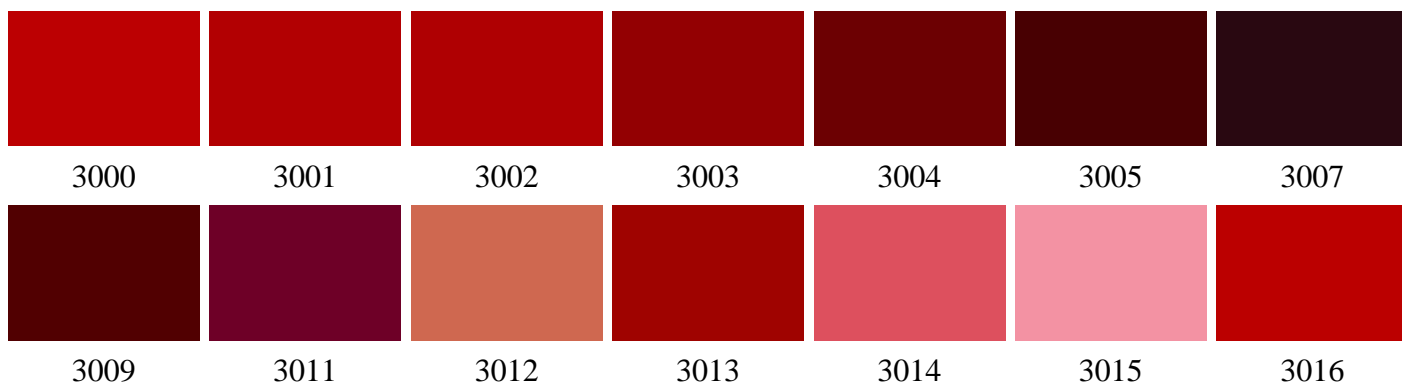

1 – желтые цвета RAL

2 – оранжевые цвета RAL

3 – красные RAL оттенки

3017

3018

3020

3022

3027

3031

4 – фиолетовые цвета RAL

4001

4002

4003

4004

4005

4006

6003

6004

6005

6006

7 – серые цвета RAL

7046

7047

8 – коричневые цвета RAL

9 – белые и черные цвета RAL