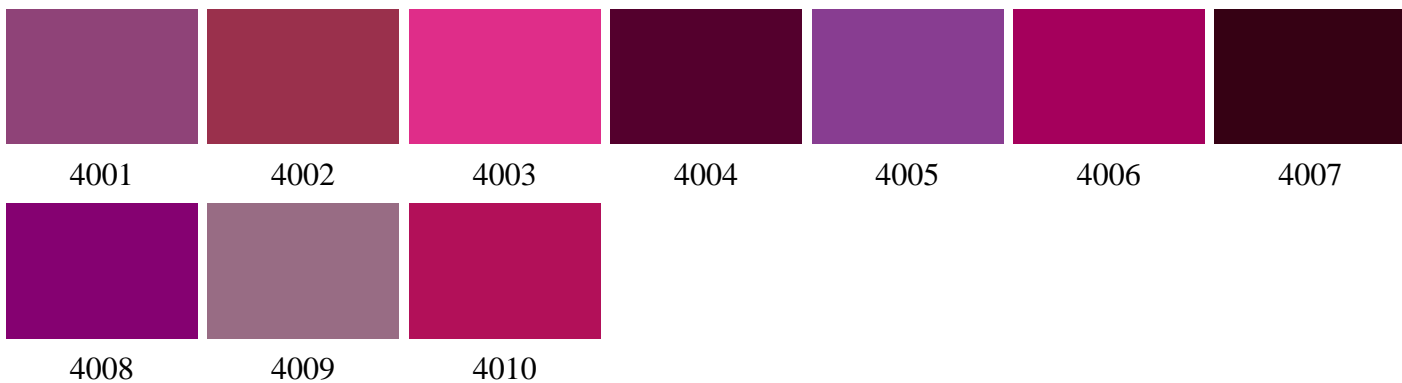

1 – желтые цвета RAL

2 – оранжевые цвета RAL

3 – красные RAL оттенки

3017

3018

3020

3022

3027

3031

4 – фиолетовые цвета RAL

4001

4002

4003

4004

4005

4006

4007

4008

4009

4010

5 – синие цвета RAL

5000

5001

5002

6003

6004

6005

6006

7 – серые цвета RAL

7046

7047

8 – коричневые цвета RAL