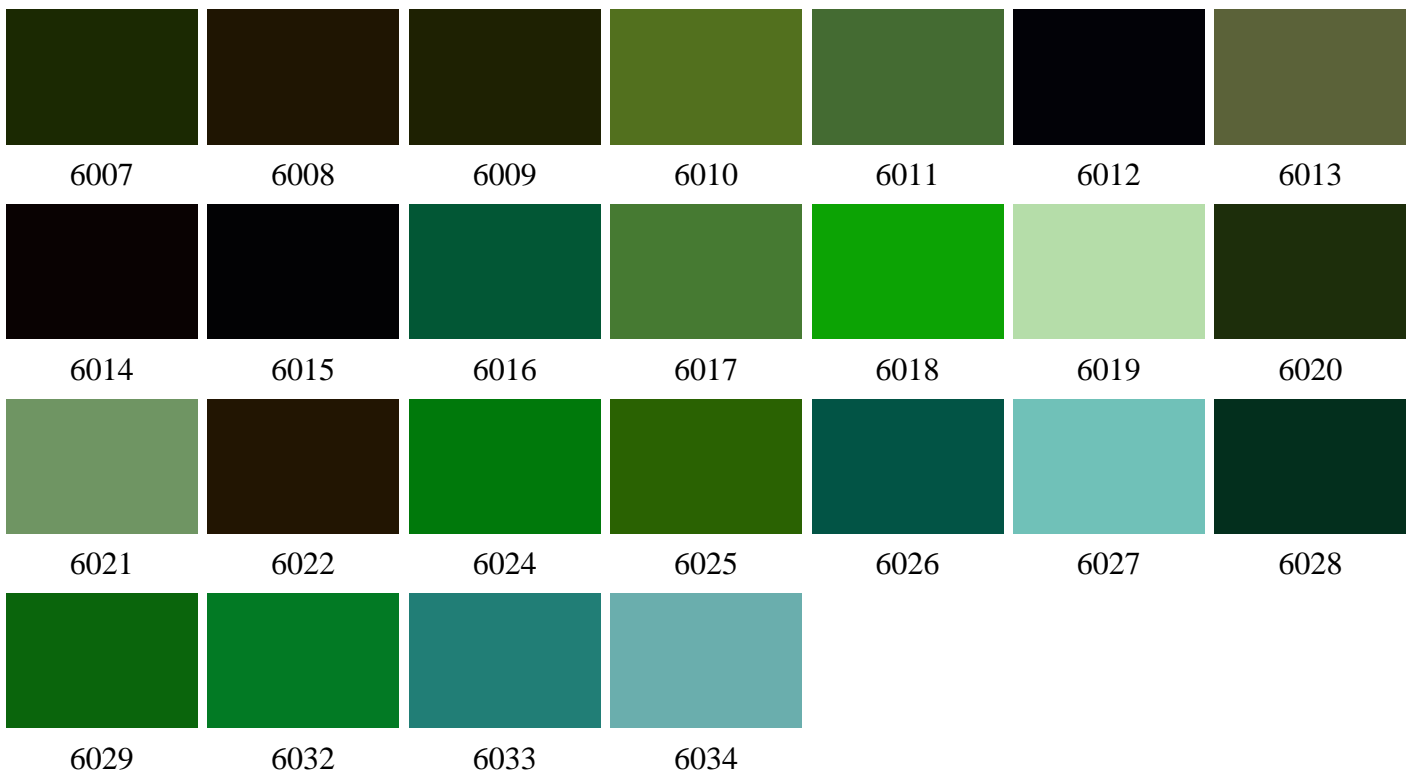

5012

5013

5014

5015

5017

5018

5019

5020

5021

5022

5023

5024

6 – зеленые RAL цвета

6000

6001

6002

6003

6004

6005

6006

7 – серые цвета RAL

7046

7047

8 – коричневые цвета RAL

9 – белые и черные цвета RAL