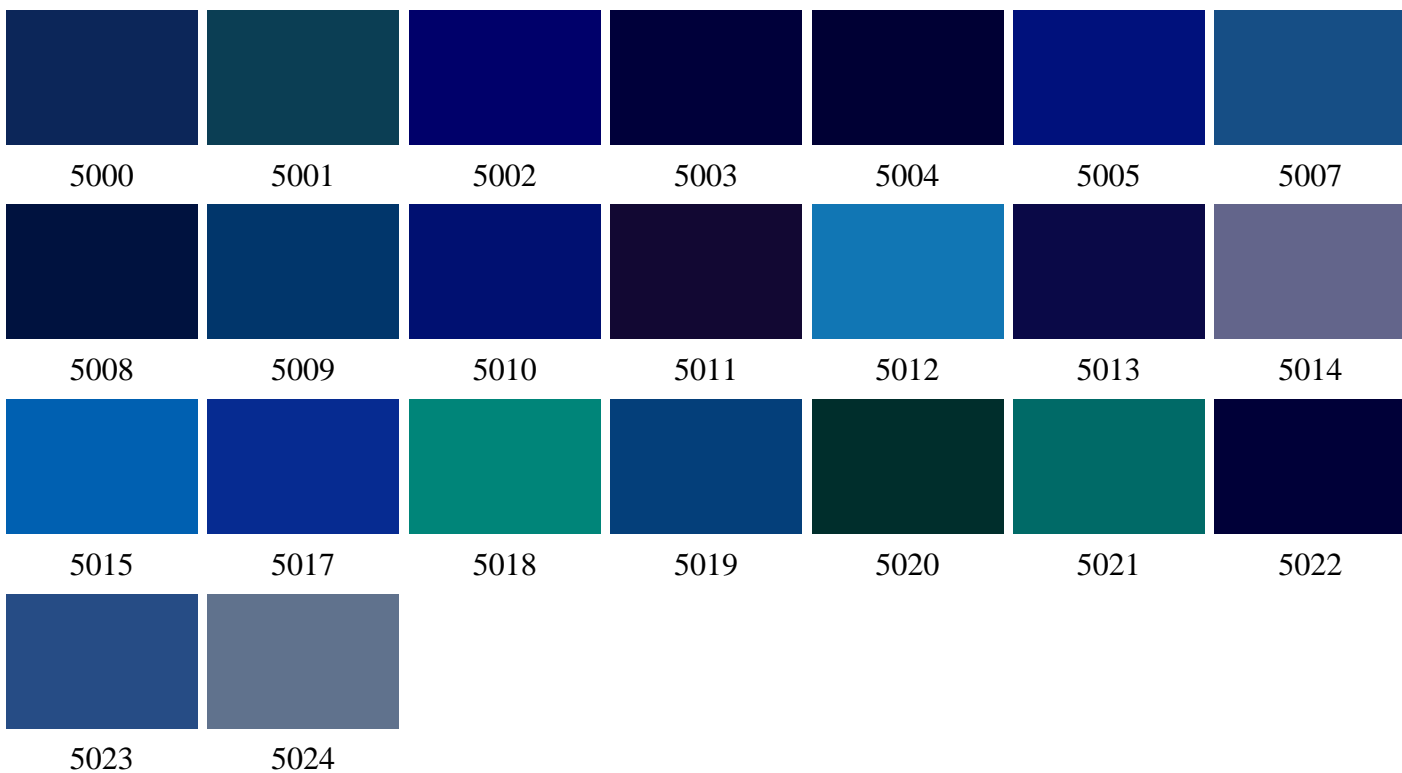

3031

4 – фиолетовые цвета RAL

4001

4002

4003

4004

4005

4006

4007

4008

4009

4010

5 – синие цвета RAL

5000

5001

5002

6003

6004

6005

6006

7 – серые цвета RAL

7046

7047

8 – коричневые цвета RAL

9 – белые и черные цвета RAL